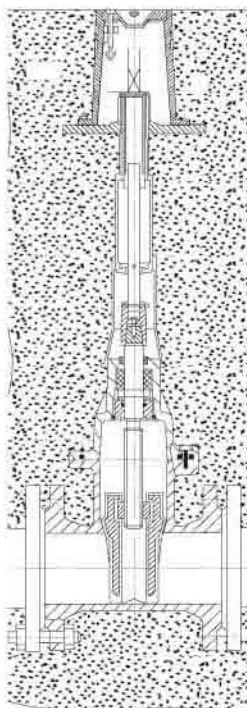

AW05 地埋阀门系统

爱特流体与美国VICTAULIC等国际公司合作，提供高品质的阀门地埋装置。包括给水，消防，供热，燃气等系统，阀门包括空气阀，闸阀，蝶阀，球阀等。具有无须做井，可靠性高，占地面积小，方便美观等优点。

主要应用业绩：

- 大连固特异轮胎
- 吉林中部供水工程
- 大连台山电厂
- 大连煤气公司
- 大连庄河电厂
- 大连自来水公司

消防地埋装置

给水地埋阀组

软密封闸阀

空气阀地埋阀组

地下直埋型空气阀

地埋安装

燃气/供热地埋阀组

地埋球阀附排气装置

地埋安装