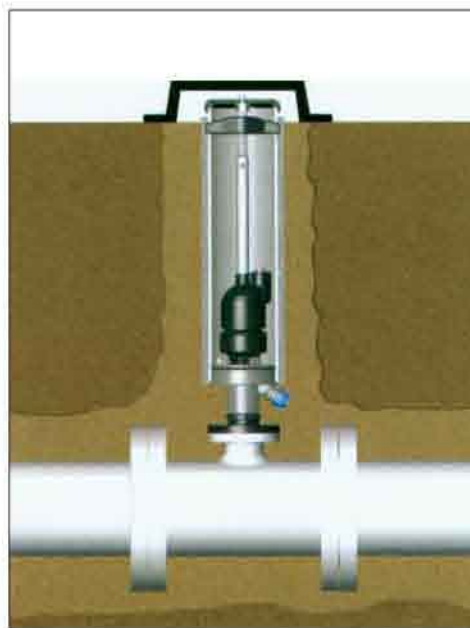

AW05 地埋阀门系统

爱特流体与美国VICTAULIC等国际公司合作，提供高品质的阀门地埋装置。包括给水，消防，供热，燃气等系统，阀门包括空气阀，闸阀，蝶阀，球阀等。具有无须做井，可靠性高，占地面积小，方便美观等优点。

主要应用业绩：

- 大连固特异轮胎
- 吉林中部供水工程
- 大连台山电厂
- 大连煤气公司
- 大连庄河电厂
- 大连自来水公司

消防地埋装置

给水地埋阀组

软密封闸阀

空气阀地埋阀组

地下直埋型空气阀

地埋安装

燃气/供热地埋阀组

地埋球阀附排气装置

地埋安装