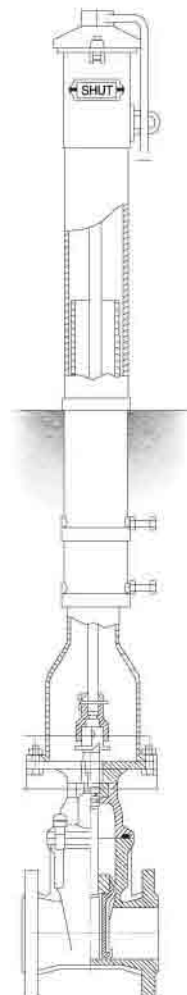

AW05 地埋阀门系统

爱特流体与美国VICTAULIC等国际公司合作，提供高品质的阀门地埋装置。包括给水，消防，供热，燃气等系统，阀门包括空气阀，闸阀，蝶阀，球阀等。具有无须做井，可靠性高，占地面积小，方便美观等优点。

主要应用业绩：

- 大连固特异轮胎
- 吉林中部供水工程
- 大连台山电厂
- 大连煤气公司
- 大连庄河电厂
- 大连自来水公司

消防地埋装置

给水地埋阀组

软密封闸阀

空气阀地埋阀组

地下直埋型空气阀

地埋安装

燃气/供热地埋阀组

地埋球阀附排气装置

地埋安装