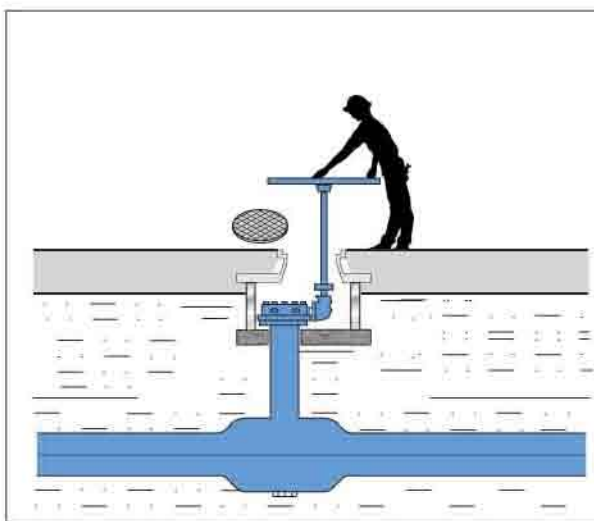

AW05 地埋阀门系统

爱特流体与美国VICTAULIC等国际公司合作，提供高品质的阀门地埋装置。包括给水，消防，供热，燃气等系统，阀门包括空气阀，闸阀，蝶阀，球阀等。具有无须做井，可靠性高，占地面积小，方便美观等优点。

主要应用业绩：

- 大连固特异轮胎
- 吉林中部供水工程
- 大连台山电厂
- 大连煤气公司
- 大连庄河电厂
- 大连自来水公司

消防地埋装置

给水地埋阀组

软密封闸阀

空气阀地埋阀组

地下直埋型空气阀

地埋安装

燃气/供热地埋阀组

地埋球阀附排气装置

地埋安装